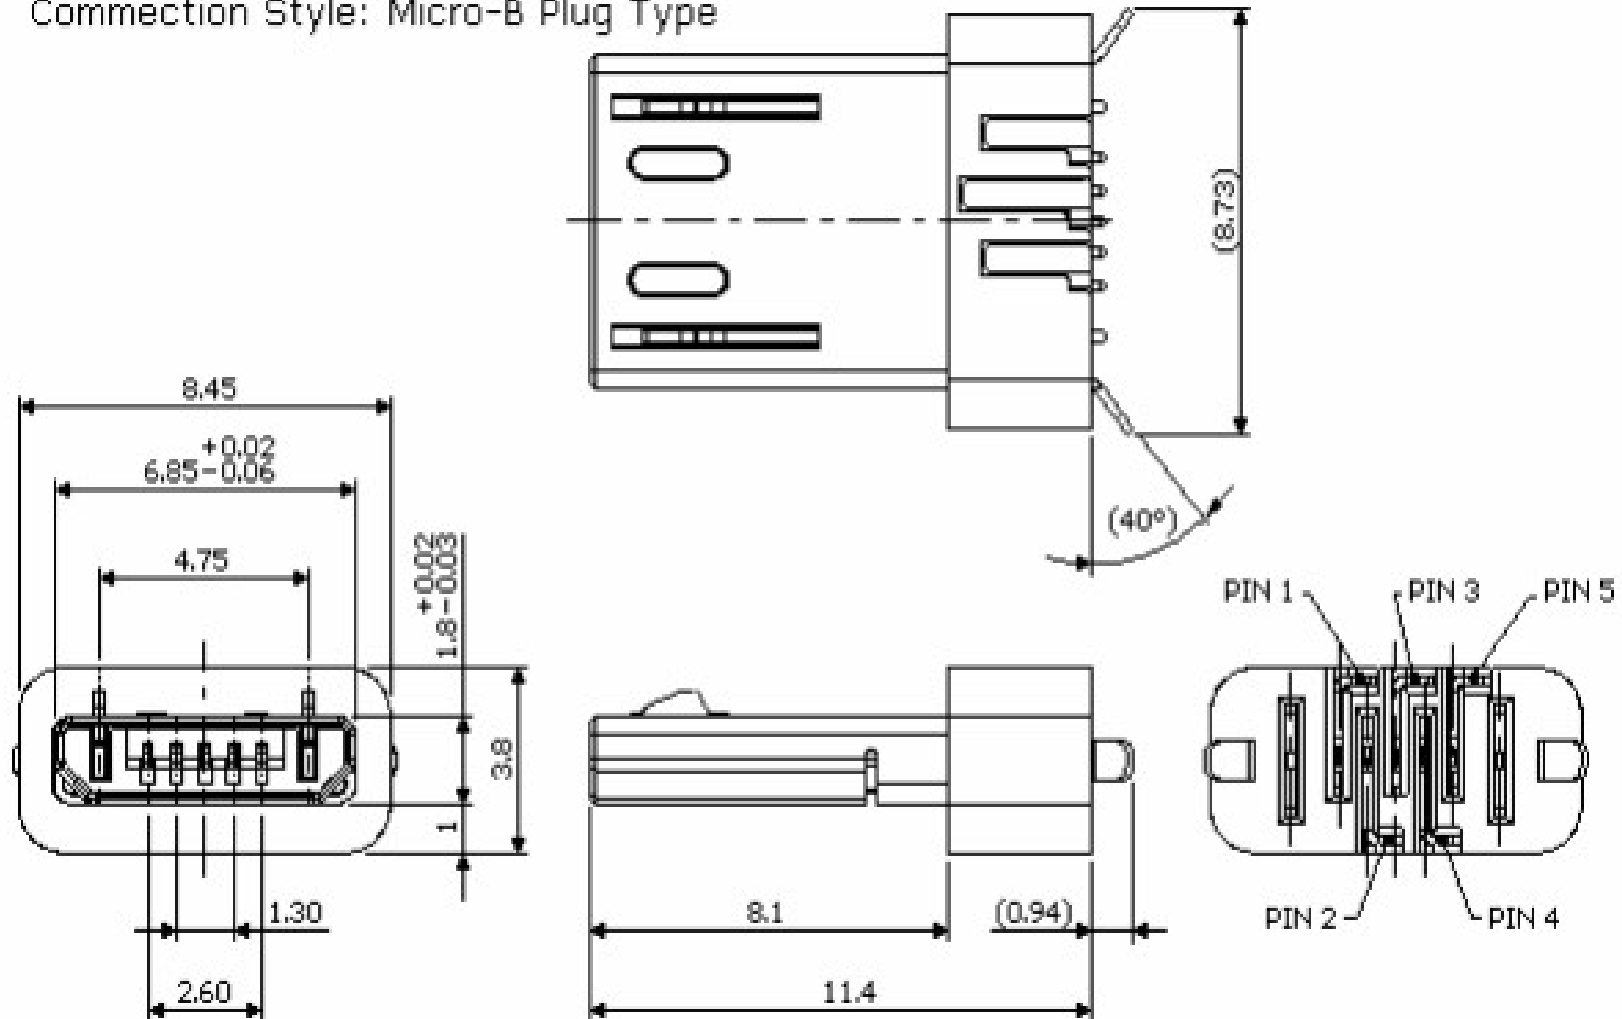

ESB 2B UNIT:mm

Connection Style: Micro-B Plug Type

AsA Electronic Co.

Tel : (+98) 21 66 73 56 82 Mob : (+98) 912 03 161 02